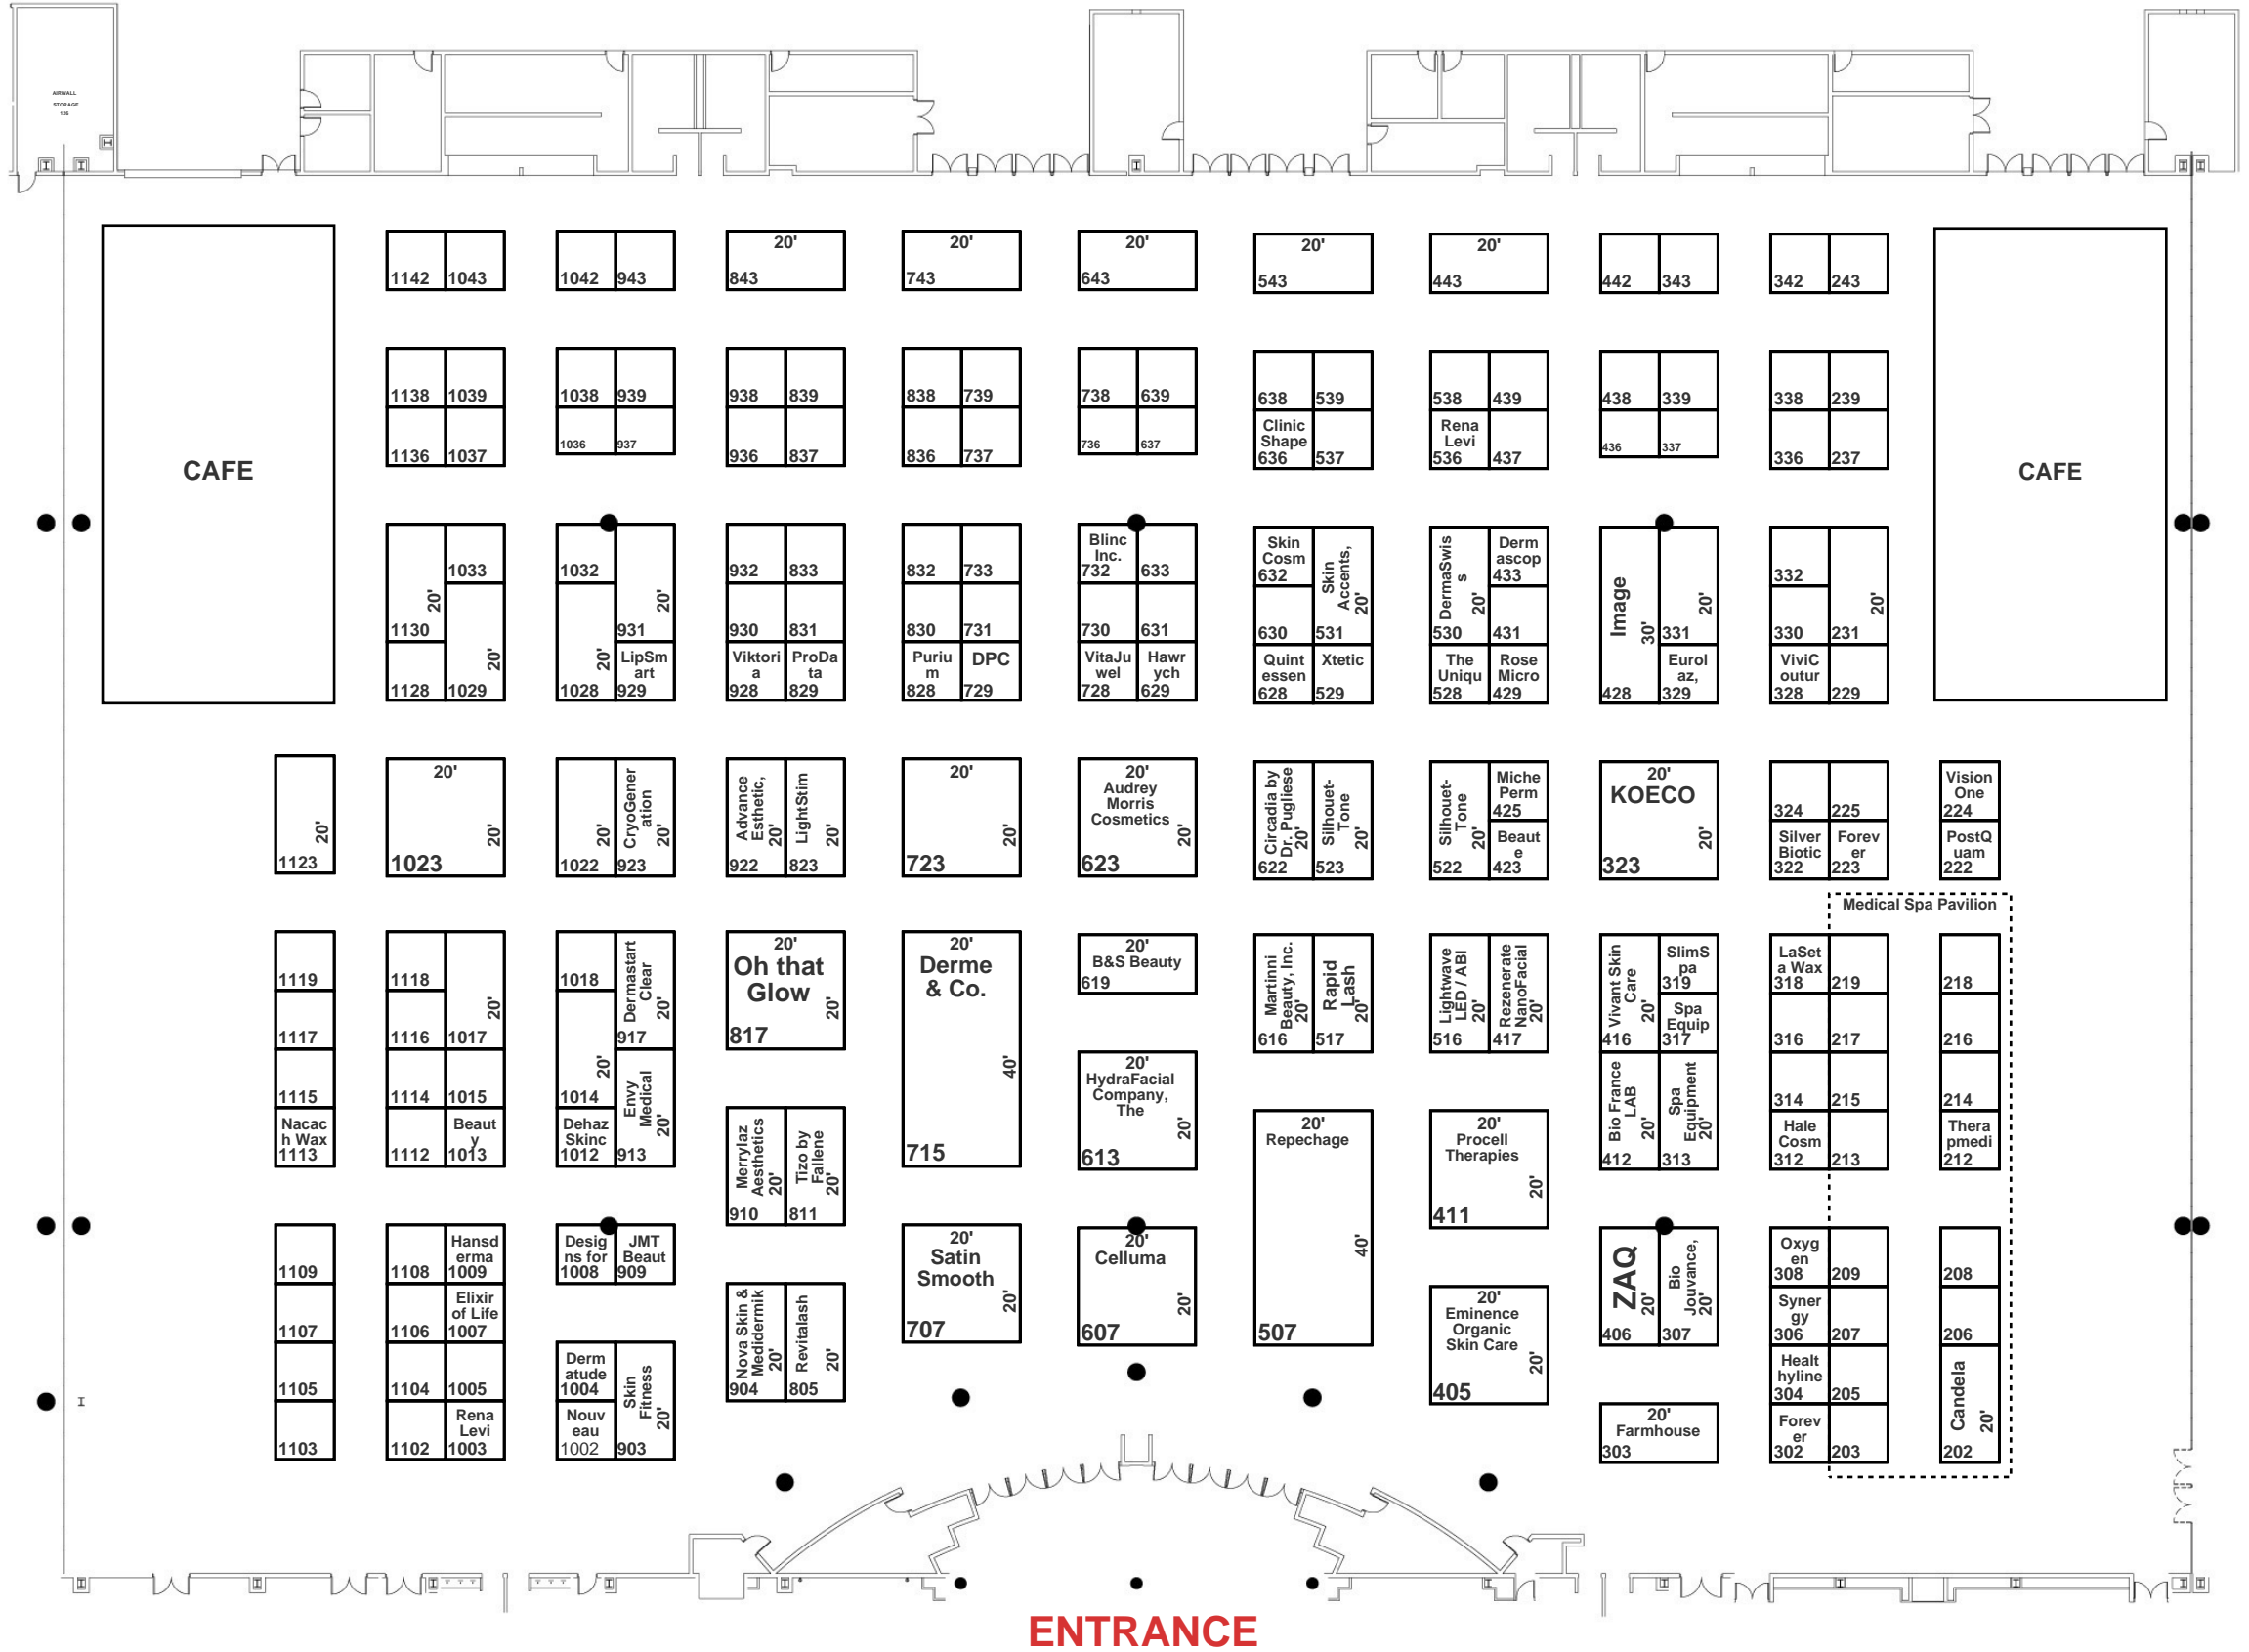

IECSC Florida 2019
 October 6-7, 2019
 Broward County Convention Center
 Fort Lauderdale, FL

CAFE

CAFE

Medical Spa Pavilion

1142 1043

1042 943

20' 843

20' 743

20' 643

20' 543

20' 443

442 343

342 243

1138 1039

1038 939

938 839

838 739

738 639

638 539

538 439

438 339

338 239

1136 1037

1036 937